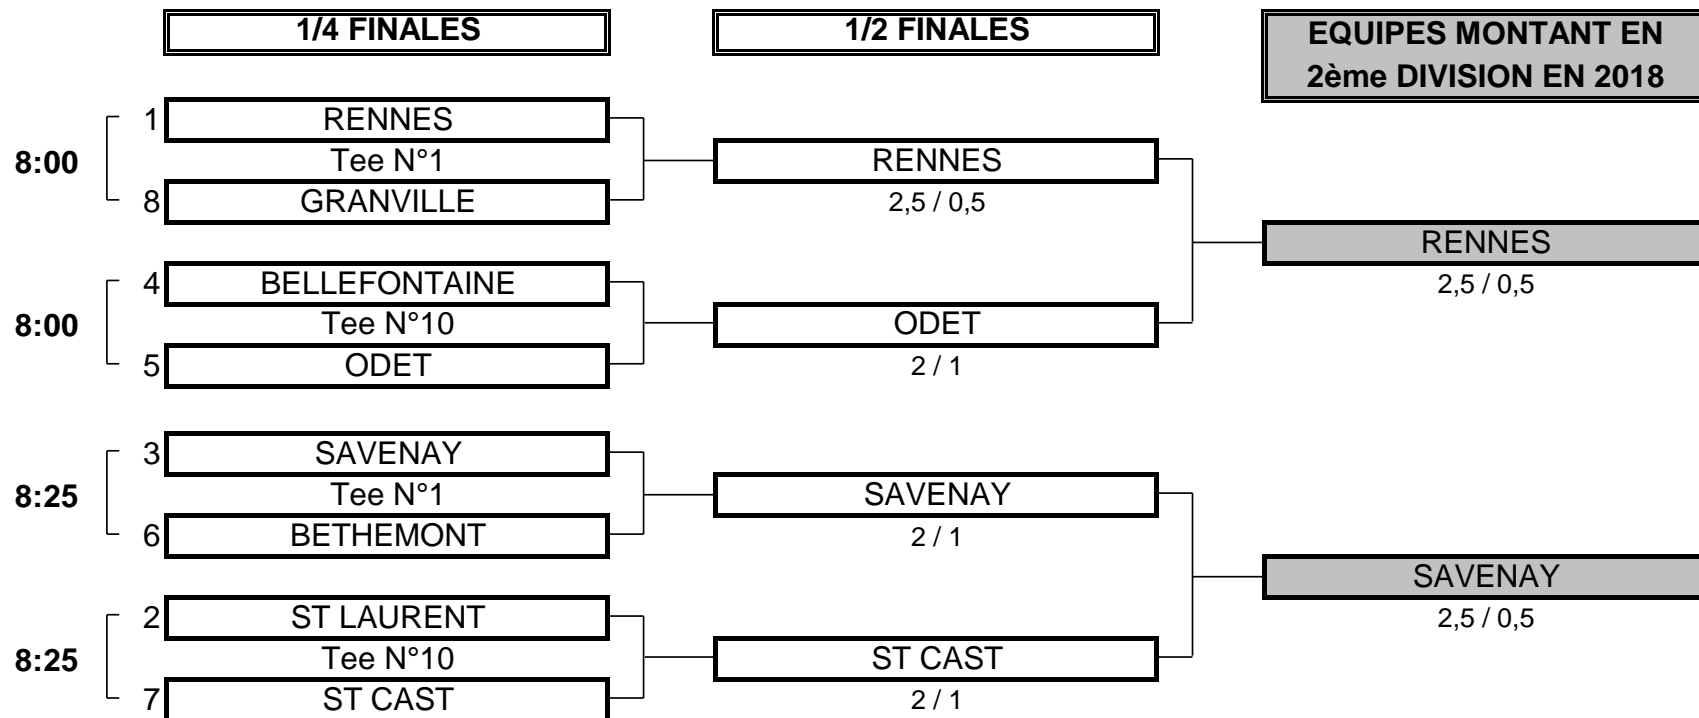

PHASE FINALE MATCH PLAY