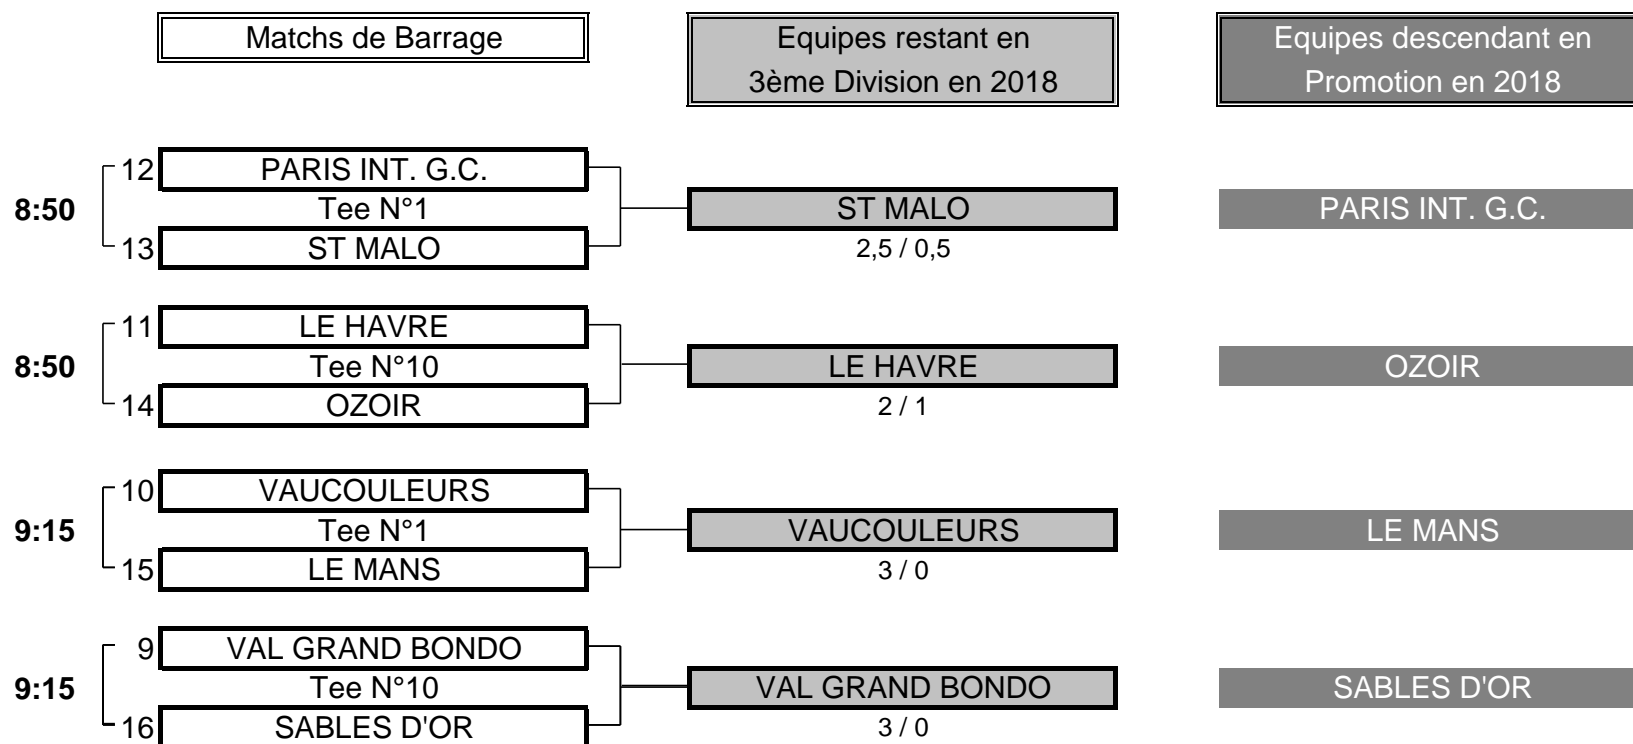

CHAMPIONNAT DE FRANCE PAR EQUIPES MID-AMATEURS 2017
3ème DIVISION "A" DAMES
du 9 au 11 Juin - Golf de l'ODET

BARRAGES